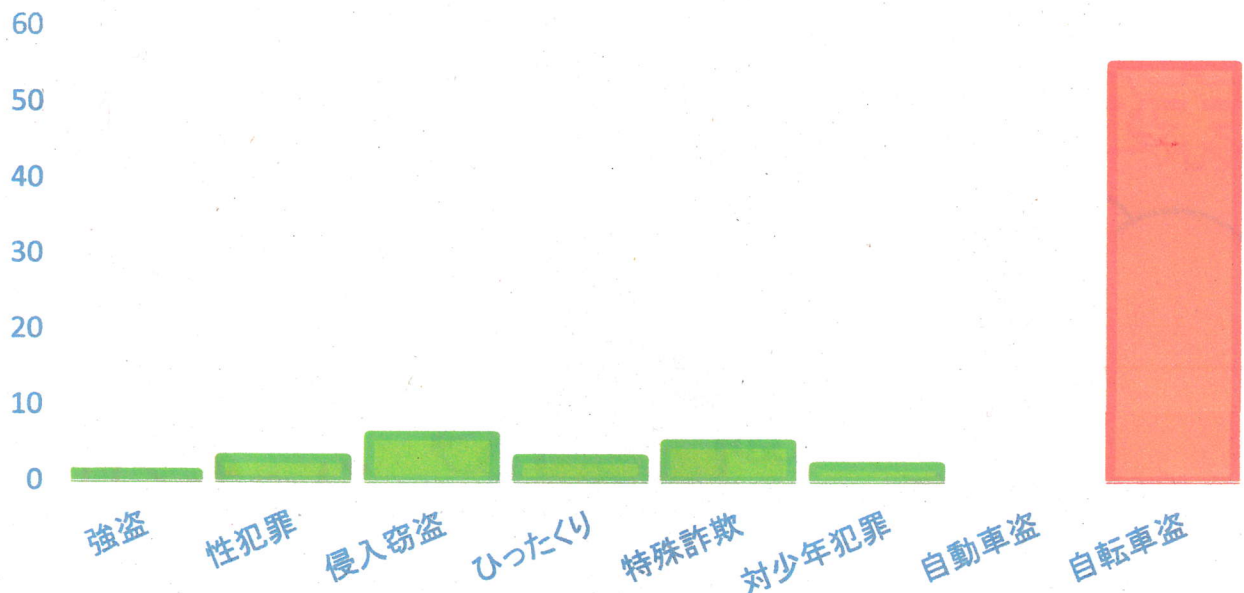

町内の方への
呼びかけ
注意喚起

パトロール
の強化！
特に夜間や
人通りの
少ない場所

犯罪を抑止

令和4年久松警察署管内犯罪発生状況

令和4年12月14日現在

久松警察署管内では
自転車盗難被害が
全体の約73%を占めています

自転車盗難被害に遭わないためには...

① 自転車から離れる場合は**必ず施錠**